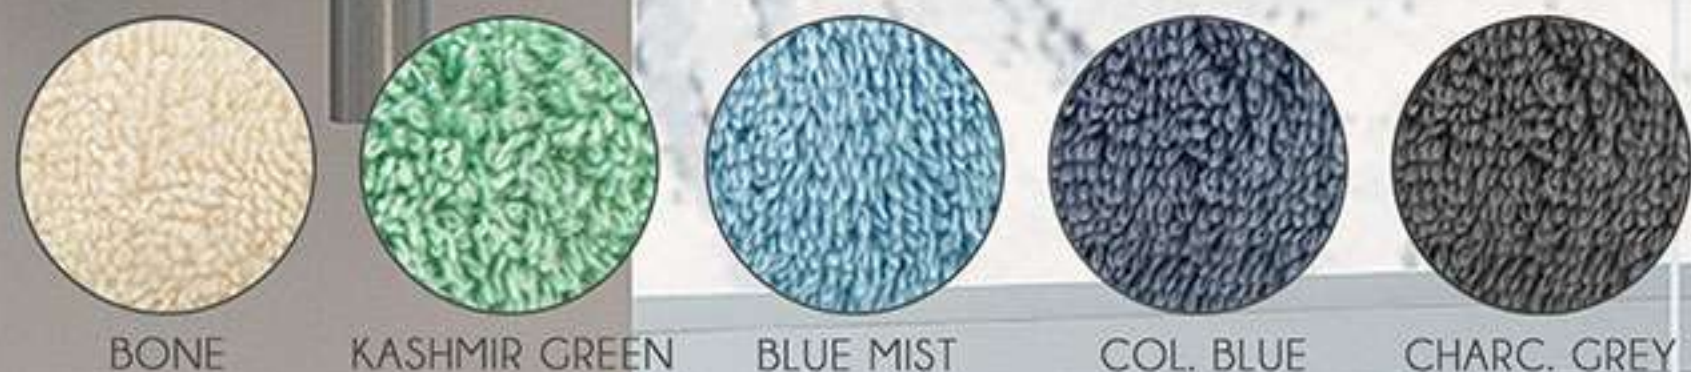

OXFORD
IMPERIALE COLOR
COLLECTION

OXFORD IMPERIALE COLOR

100% RINGSPUN COTTON

BONE

WASHCLOTH	PR6605D-BO	13 X 13	1.35 LB	25 DZ
HAND TOWEL	PR9101D-BO	16 X 30	3.95 LB	10 DZ
BATH TOWEL	PR9302D-BO	27 X 50	13.55 LB	4 DZ
	PR9506D-BO	27 X 54	17.00 LB	2 DZ
BATHMAT	PR9505-BO	22 X 34	9.25 LB	5 DZ
POOL TOWEL	PR9700D-BO	32 X 66	18.00 LB	2 DZ